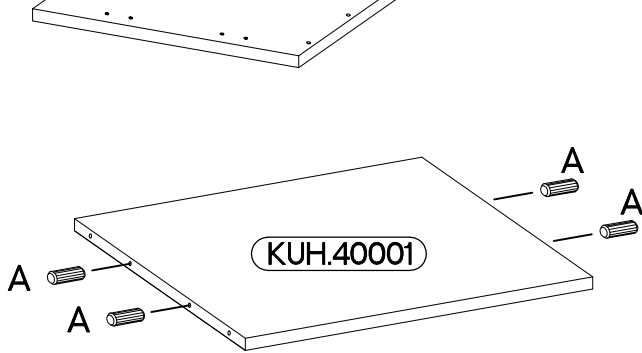

50 GU-36 1F

Ersatzteil Nummer	Dimension
KUH.10051 x2	357,5x290x16
KUH.40001	467x276x16
KUH.40020	467x276x16
KUH.60181	353x485x2,5

 A 8	 B 8	 E1 8	 HG 2	 K 2
 K24 2	 O 1	 P5 4	 P7 8-10	 P8 4

ISM-KUH-01618

1

$\pm 8 \times 30 \text{mm}$  A 8	$\pm 4.0 \times 30 \text{mm}$  P8 4	 K 2
---	--	--

2

$6,4 \times 50 \text{mm}$  B 4	 O 1	 E1 4
---	---	--

3

6,4 x 50mm

B

4

O

1

E1

4

4

±3.0x20mm

P7

8-10