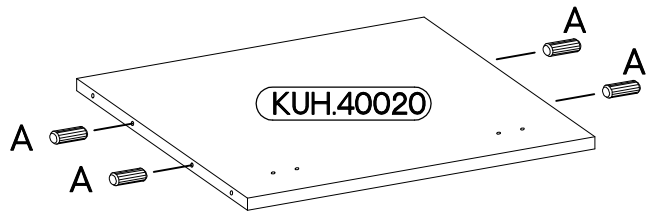

50 GU-36 1F

Ersatzteil Nummer	Dimension
KUH.10051 x2	357,5x290x16
KUH.40001	467x276x16
KUH.40020	467x276x16
KUH.60181	353x485x2,5

 A 8	 B 8	 E1 8	 HG 2	 K 2
 K24 2	 O 1	 P5 4	 P7 8-10	 P8 4

ISM-KUH-01618

1

$\pm 8 \times 30 \text{mm}$  A 8	$\pm 4.0 \times 30 \text{mm}$  P8 4	 K 2
---	--	--

2

$6,4 \times 50 \text{mm}$  B 4	 O 1	 E1 4
---	---	--

3

6,4 x 50mm

B

4

O

1

E1

4

4

±3.0x20mm

P7

8-10