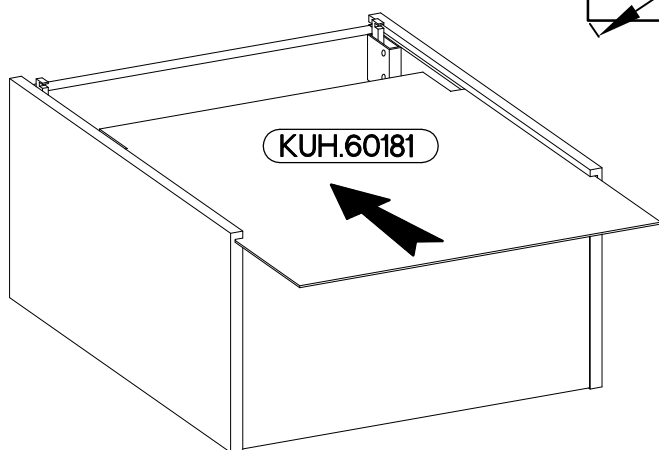

4

±3.0x20mm

P7

8-10