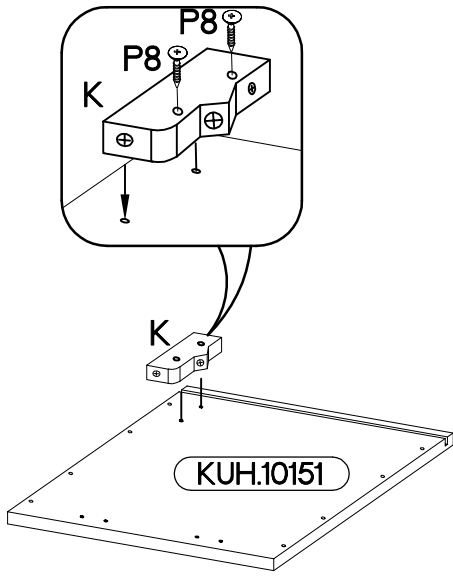

50 GU-36 1F

Ersatzteil Nummer	Dimension
KUH.10051 x2	357,5x290x16
KUH.40001	467x276x16
KUH.40020	467x276x16
KUH.60181	353x485x2,5

 A 8	 B 8	 E1 8	 HG 2	 K 2
 K24 2	 O 1	 P5 4	 P7 8-10	 P8 4

ISM-KUH-01618

1

$\pm 8 \times 30 \text{mm}$  A 8	$\pm 4.0 \times 30 \text{mm}$  P8 4	 K 2
---	--	--

2

$6,4 \times 50 \text{mm}$  B 4	 O 1	 E1 4
---	---	--

3

6,4 x 50mm

B

4

O

1

E1

4

4

±3.0x20mm

P7

8-10