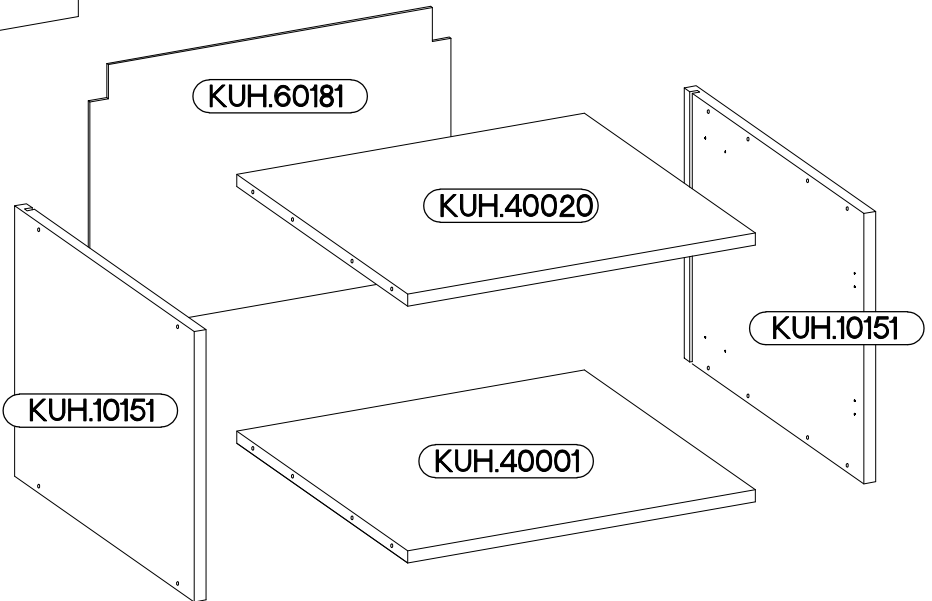

50 GU-36 1F

Ersatzteil Nummer	Dimension
KUH.10051 x2	357,5x290x16
KUH.40001	467x276x16
KUH.40020	467x276x16
KUH.60181	353x485x2,5

 A 8	 B 8	 E1 8	 HG 2	 K 2
 K24 2	 O 1	 P5 4	 P7 8-10	 P8 4

ISM-KUH-01618

1

$\pm 8 \times 30 \text{mm}$  A 8	$\pm 4.0 \times 30 \text{mm}$  P8 4	 K 2
---	--	--

2

$6,4 \times 50 \text{mm}$  B 4	 O 1	 E1 4
---	---	--

3

6,4 x 50mm

B

4

O

1

E1

4

4

±3.0x20mm

P7

8-10