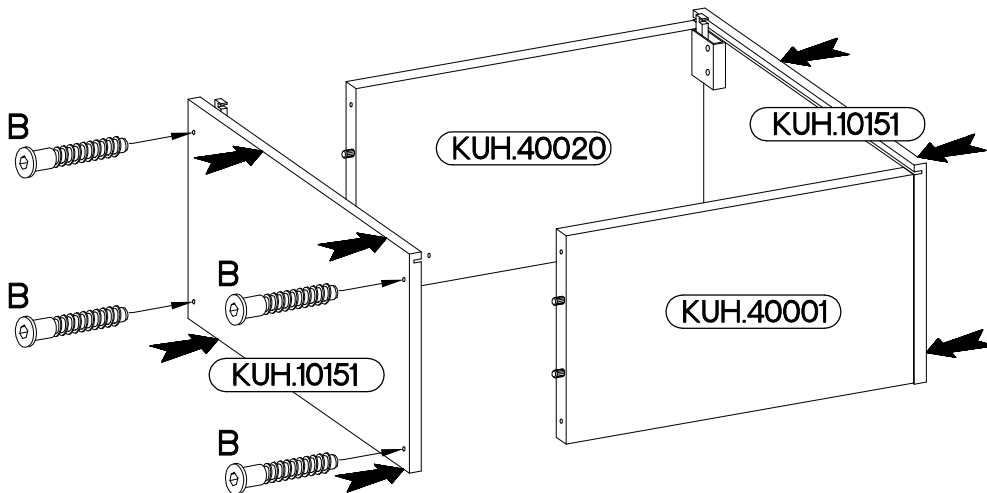

50 GU-36 1F

Ersatzteil Nummer	Dimension
KUH.10051 x2	357,5x290x16
KUH.40001	467x276x16
KUH.40020	467x276x16
KUH.60181	353x485x2,5

 A 8	 B 8	 E1 8	 HG 2	 K 2
 K24 2	 O 1	 P5 4	 P7 8-10	 P8 4

ISM-KUH-01618

1

$\pm 8 \times 30 \text{mm}$  A 8	$\pm 4.0 \times 30 \text{mm}$  P8 4	 K 2
---	--	--

2

$6,4 \times 50 \text{mm}$  B 4	 O 1	 E1 4
---	---	--

3

6,4 x 50mm

B

4

O

1

E1

4

4

±3.0x20mm

P7

8-10