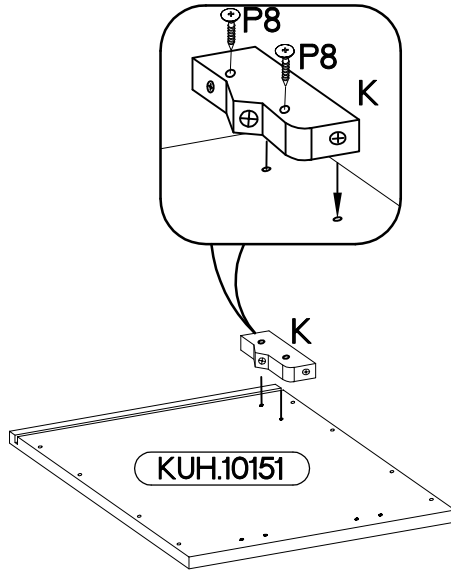

50 GU-36 1F

Ersatzteil Nummer	Dimension
KUH.10051 x2	357,5x290x16
KUH.40001	467x276x16
KUH.40020	467x276x16
KUH.60181	353x485x2,5

 A 8	 B 8	 E1 8	 HG 2	 K 2
 K24 2	 O 1	 P5 4	 P7 8-10	 P8 4

ISM-KUH-01618

1

$\pm 8 \times 30 \text{mm}$  A 8	$\pm 4.0 \times 30 \text{mm}$  P8 4	 K 2
---	--	--

2

$6,4 \times 50 \text{mm}$  B 4	 O 1	 E1 4
---	---	--

3

6,4 x 50mm

B

4

O

1

E1

4

4

±3.0x20mm

P7

8-10