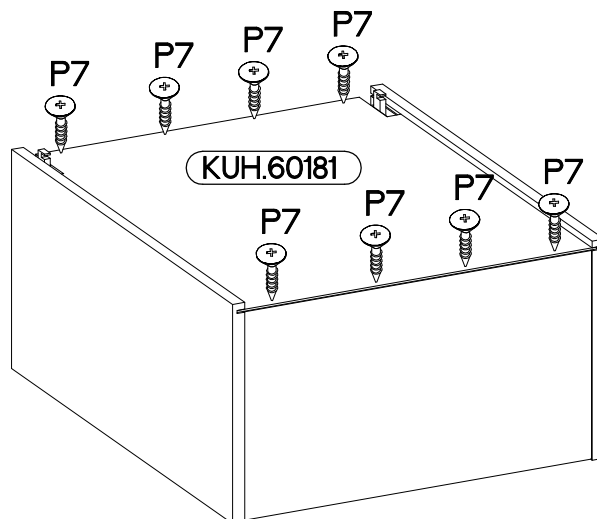

50 GU-36 1F

Ersatzteil Nummer	Dimension
KUH.10051 x2	357,5x290x16
KUH.40001	467x276x16
KUH.40020	467x276x16
KUH.60181	353x485x2,5

 A 8	 B 8	 E1 8	 HG 2	 K 2
 K24 2	 O 1	 P5 4	 P7 8-10	 P8 4

ISM-KUH-01618

O

1

E1

4

4

±3.0x20mm

P7

8-10