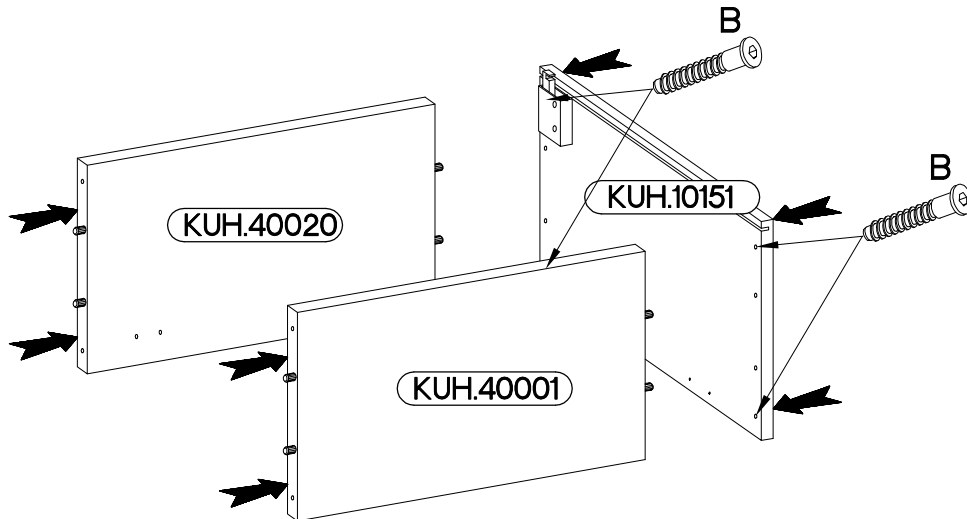

50 GU-36 1F

Ersatzteil Nummer	Dimension
KUH.10051 x2	357,5x290x16
KUH.40001	467x276x16
KUH.40020	467x276x16
KUH.60181	353x485x2,5

 A 8	 B 8	 E1 8	 HG 2	 K 2
 K24 2	 O 1	 P5 4	 P7 8-10	 P8 4

ISM-KUH-01618

1

$\pm 8 \times 30 \text{mm}$  A 8	$\pm 4.0 \times 30 \text{mm}$  P8 4	 K 2
---	--	--

2

$6,4 \times 50 \text{mm}$  B 4	 O 1	 E1 4
---	---	--

3

6,4 x 50mm

B

4

O

1

E1

4

4

±3.0x20mm

P7

8-10